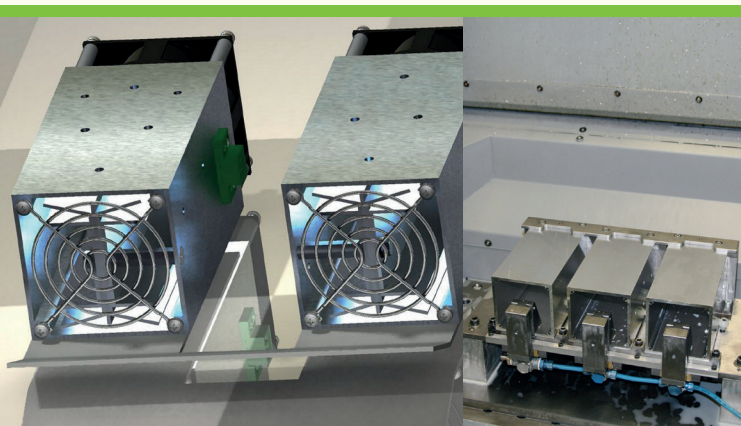

Die Metallwerkstatt

Wir bearbeiten die unterschiedlichsten Metalle. Dafür unterhalten wir einen umfangreichen und modernen Maschinenpark.

Unter Anleitung qualifizierter Fachkräfte führen unsere Mitarbeiter mit Behinderung hochwertige und individuelle Arbeiten für unterschiedlichste Kunden aus.

Die Behindertenhilfe Norden

Die Behindertenhilfe Norden wurde 1981 als gemeinnützige GmbH gegründet. Wir verfolgen als modernes und soziales Dienstleistungsunternehmen das Ziel, Menschen mit Behinderung die Teilhabe am Leben in der Gemeinschaft und an der Arbeitswelt zu ermöglichen. Dazu halten wir unterschiedliche Möglichkeiten für Kinder und Eltern, junge und erwachsene Menschen vor.

Zu unseren Angeboten gehören: Betreuung, Wohnen, Beratung, Freizeit, Bildung und Arbeit für Menschen mit Behinderung. Unser Einzugsgebiet ist der Altkreis Norden. Hauptgesellschafter der Behindertenhilfe Norden GmbH ist die Lebenshilfe Norden e. V.

BEHINDERTENHILFE NORDEN
gemeinnützige GmbH

BIRKO
Metallwerkstatt

*Geht nicht?
Gibt's nicht!*