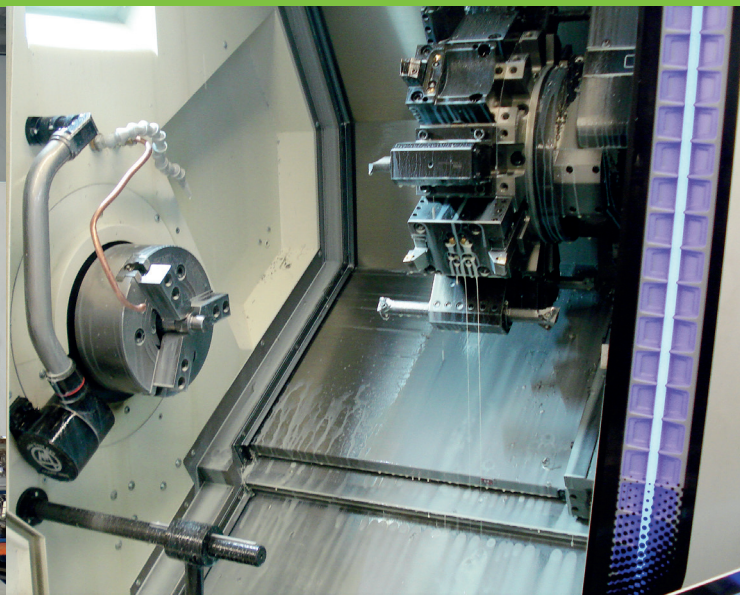

BEHINDERTENHILFE NORDEN
gemeinnützige GmbH

BIRKO
Metallwerkstatt

*Geht nicht?
Gibt's nicht!*

Unser Leistungsspektrum

Unser Leistungsspektrum beinhaltet:

- Bohren
- Fräsen (auch 5-Achs-Bearbeitung)
- Sägen
- Drehen (auch auf Drehautomaten)
- Stanzen und Lochen
- Biegen und Entgraten
- Gleitschleifen

Unsere Leistungen reichen bis zur Durchführung von komplexen und maßgenauen Aufträgen auf modernen CNC-Bearbeitungszentren.

Unser Maschinenpark

Unser Maschinenpark an zwei Standorten ist stets auf dem neusten Stand der Technik und wird bei Bedarf den jeweiligen Kundenaufträgen angepasst.

Verschiedene moderne Bearbeitungszentren, Hydraulikpressen bis 100 Tonnen und Sägeautomaten für Aluminiumprofile und Stahl sind nur eine kleine Auswahl unserer Ausstattung.

Wir beraten Sie gerne und finden individuelle Lösungen für Ihre Anforderungen.